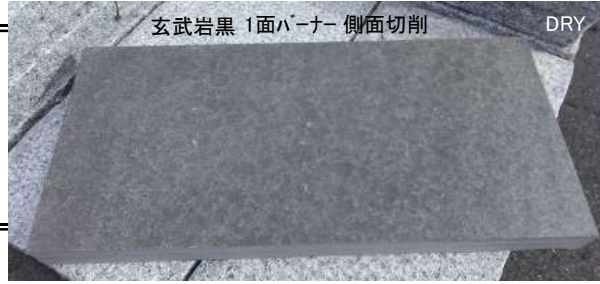

# 御影石 板石 延石

## バーナー仕上げ

HP、ご覧下さい info@tsunekawa-green.com

**板石 白 1面バーナー 5面切削** 在庫有り※2

サイズ(mm)	WET	設計価格税別
300×300×25		1,400
300×600×25		2,700
400×600×25		3,540

※1

**板石 サビ 1面バーナー 5面切削** 在庫有り※2

サイズ(mm)	WET	設計価格税別
300×300×25		1,520
300×600×25		3,060
400×600×25		3,800