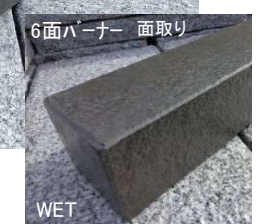

板石 玄武岩ブラック 300×300×50 1面バーナー 側面割肌
設計価格税別 3,000円
(裏面はいずれも切削) 在庫有り※1

※厚み 50mm、です。車も載れる厚みです。

延石 玄武岩ブラック 100×120×600 1面バーナー 4面割肌 裏面切削
設計価格税別 4,760円 在庫有り※1

延石 玄武岩ブラック 100×120×600 6面バーナー 面取り
設計価格税別 4,760円 在庫有り※1

ピンコ 玄武岩 やまと黒

サイズ(mm)	設計価格税別
90×90×45	144円 在庫有り※1
90×90×90	234円 在庫有り※1
90×90×190	490円 在庫有り※1
90×90×290	760円 在庫有り※1

ブラックストーン (選別ブラック) 設計価格税別

サイズ 10~15cm 15~25cm	
1t/袋	33,000円 在庫有り※1
20kg/袋	1,200円 在庫有り※1

色 ブラック(~グレー)系、一部サビが混じります