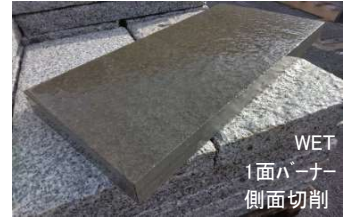

おかげ様で好評いただきありがとうございます。

設計価格 令和7年3月現在 (株)常川グリーン

在庫有ります※1

玄武岩ブラック 板石 延石 ピンコ

ロック 割栗石
ブラックストーン

HP、ご覧下さい<http://www.tsunekawa-green.com/>

板石 玄武岩ブラック 300×600×50 1面バーナー 側面割肌
設計価格税別 5,780円 在庫有り※1

板石 玄武岩ブラック 300×600×50 1面バーナー 側面切削
設計価格税別 5,780円 在庫有り※1

板石 玄武岩ブラック 300×300×50 1面バーナー 側面割肌
設計価格税別 3,000円
(裏面はいずれも切削) 在庫有り※1

※厚み 50mm、です。車も載れる厚みです。

延石 玄武岩ブラック 100×120×600 1面バーナー 4面割肌 裏面切削
設計価格税別 4,760円 在庫有り※1

延石 玄武岩ブラック 100×120×600 6面バーナー 面取り
設計価格税別 4,760円 在庫有り※1

ピンコ 玄武岩 やまと黒

サイズ(mm)	設計価格税別
90×90×45	144円 在庫有り※1
90×90×90	234円 在庫有り※1
90×90×190	490円 在庫有り※1
90×90×290	760円 在庫有り※1

ブラックストーン (選別ブラック) 設計価格税別

サイズ 10~15cm 15~25cm	
1t/袋	33,000円 在庫有り※1
20kg/袋	1,200円 在庫有り※1

色 ブラック(~グレー)系、一部サビが混じります