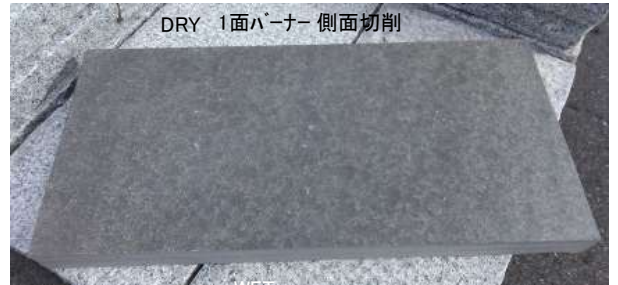

おかげ様で好評いただきありがとうございます。

設計価格 令和7年3月現在 (株)常川グリーン

在庫有ります※1

玄武岩ブラック 板石 延石 ピンコ

ロック 割栗石
ブラックストーン

HP、ご覧下さい<http://www.tsunekawa-green.com/>

板石 玄武岩ブラック 300×600×50 1面バーナー 側面割肌
設計価格税別 5,780円 在庫有り※1

板石 玄武岩ブラック 300×600×50 1面バーナー 側面切削
設計価格税別 5,780円 在庫有り※1

板石 玄武岩ブラック 300×300×50 1面バーナー 側面割肌
設計価格税別 3,000円
(裏面はいずれも切削) 在庫有り※1

※厚み 50mm、です。車も載れる厚みです。

延石 玄武岩ブラック 100×120×600 1面バーナー 4面割肌 裏面切削
設計価格税別 4,760円 在庫有り※1

延石 玄武岩ブラック 100×120×600 6面バーナー 面取り
設計価格税別 4,760円 在庫有り※1

ピンコ 玄武岩 やまと黒

サイズ(mm)	設計価格税別
90×90×45	144円 在庫有り※1
90×90×90	234円 在庫有り※1
90×90×190	490円 在庫有り※1
90×90×290	760円 在庫有り※1

ブラックストーン (選別ブラック) 設計価格税別

サイズ 10~15cm 15~25cm	
1t/袋	33,000円 在庫有り※1
20kg/袋	1,200円 在庫有り※1

色 ブラック(~グレー)系、一部サビが混じります