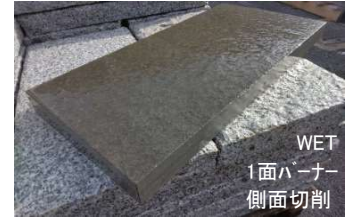

玄武岩ブラック 板石 延石 ピンコ

ロック 割栗石
ブラックストーン

板石 玄武岩ブラック 300×600×50 1面バーナー 側面割肌
設計価格税別 5,780円 在庫有り※1

板石 玄武岩ブラック 300×600×50 1面バーナー 側面切削
設計価格税別 5,780円 在庫有り※1

板石 玄武岩ブラック 300×300×50 1面バーナー 側面割肌
設計価格税別 3,000円
(裏面はいずれも切削) 在庫有り※1

※厚み 50mm、です。車も載れる厚みです。