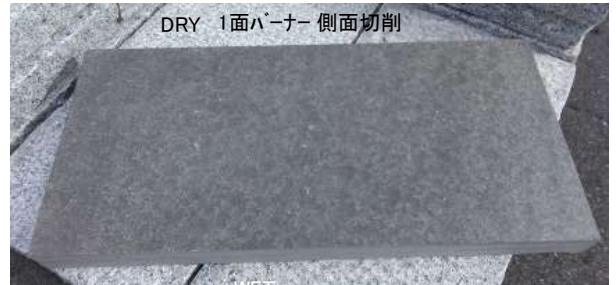

玄武岩ブラック 板石 延石 ピンコ

ロック 割栗石
ブラックストーン

板石 玄武岩ブラック 300×600×50 1面バーナー 側面割肌
設計価格税別 5,780円 在庫有り※1

板石 玄武岩ブラック 300×600×50 1面バーナー 側面切削
設計価格税別 5,780円 在庫有り※1

板石 玄武岩ブラック 300×300×50 1面バーナー 側面割肌
設計価格税別 3,000円
(裏面はいずれも切削) 在庫有り※1

※厚み 50mm、です。車も載れる厚みです。

延石 玄武岩ブラック 100×120×600 1面バーナー 4面割肌 裏面切削
設計価格税別 4,760円 在庫有り※1

延石 玄武岩ブラック 100×120×600 6面バーナー 面取り
設計価格税別 4,760円 在庫有り※1