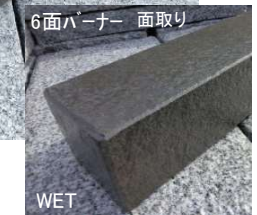

## 玄武岩ブラック 板石 延石 ピンコ

ロック 割栗石  
ブラックストーン

**板石 玄武岩ブラック** 300×600×50 1面バーナー 側面割肌  
設計価格税別 5,780円 在庫有り※1

**板石 玄武岩ブラック** 300×600×50 1面バーナー 側面切削  
設計価格税別 5,780円 在庫有り※1

**板石 玄武岩ブラック** 300×300×50 1面バーナー 側面割肌  
設計価格税別 3,000円  
(裏面はいずれも切削) 在庫有り※1

## ピンコ 玄武岩 やまと黒

サイズ(mm)	設計価格税別
90×90×45	144円 在庫有り※1
90×90×90	234円 在庫有り※1
90×90×190	490円 在庫有り※1
90×90×290	760円 在庫有り※1

**ブラックストーン** (選別ブラック) 設計価格税別  
サイズ 10~15cm 15~25cm  
1t/袋 33,000円 在庫有り※1  
20kg/袋 1,200円 在庫有り※1