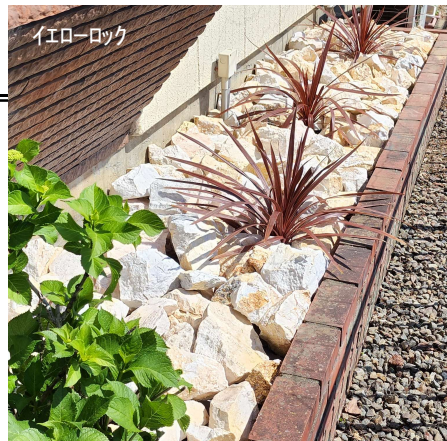

ロック ゴロタ 割栗

イエローロック

サイズ 10~15cm
設計価格税別 1t/袋 74,000円
20kg/袋 1,700円