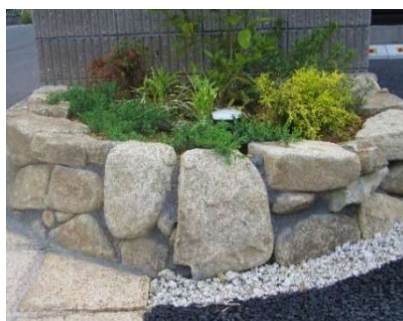

美濃石ゴロタ

サイズ 15~25cm 25~45cm 他
荷姿 1t/袋 (各種寸法有り)

設計価格税別 1t/袋 36,000円

備考 ※寸法誤差有ります。表示寸法より大きいもの小さいもの、含まれます。※天然石につき、色あいや濃淡は巾があります。※掲載写真は撮影時の天候や印刷状況によって色等変わります。※輸入品は欠品した場合納期数ヶ月かかる場合があります。※在庫数は変動します。※天然品につき長期欠品の場合有ります。※当社渡し価格。※メーカー都合により有効期限内に価格改定の場合あります。 ※有効期限 令和6年11月末日

(ロックゴロタ割栗カワ設計価格更新20241109)