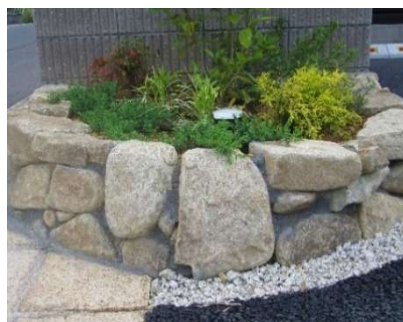

※製造量限定品 都度確認必要品
 ※表面の砂分は水をかけ流して下さい

美濃石ゴロタ

サイズ 15~25cm 25~45cm 他

荷姿 1t/袋 (各種寸法有り)

設計価格税別 1t/袋 36,000円

備考 ※寸法誤差有ります。表示寸法より大きいもの小さいもの、含まれます。※天然石につき、色あいや濃淡は巾があります。※掲載写真は撮影時の天候や印刷状況によって色等変わります。※輸入品は欠品した場合納期数ヶ月かかる場合があります。※在庫数は変動します。※天然品につき長期欠品の場合有ります。※当社渡し価格。※メーカー都合により有効期限前に価格改定の場合あります。 (ロックゴロタ割栗設計更新20250320)