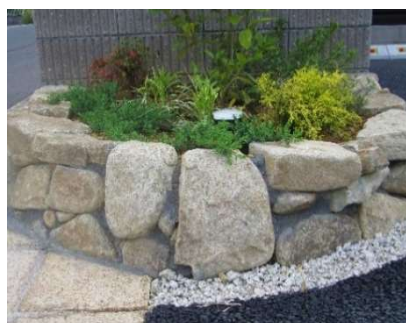

※製造量限定品(注)4/1から価格改定

美濃石ゴロタ

サイズ 15~25cm 25~45cm 他

荷姿 1t/袋 (各種寸法有り)

設計価格税別 1t/袋 36,000円

備考 ※寸法誤差有ります。表示寸法より大きいもの小さいもの、含まれます。※天然石につき、色あいや濃淡は巾があります。※掲載写真は撮影時の天候や印刷状況によって色等変わります。※輸入品は欠品した場合納期数ヶ月かかる場合があります。※在庫数は変動します。※天然品につき長期欠品の場合有ります。※当社渡し価格。※メーカー都合により有効期限内に価格改定の場合あります。 ※有効期限 令和7年2月末日